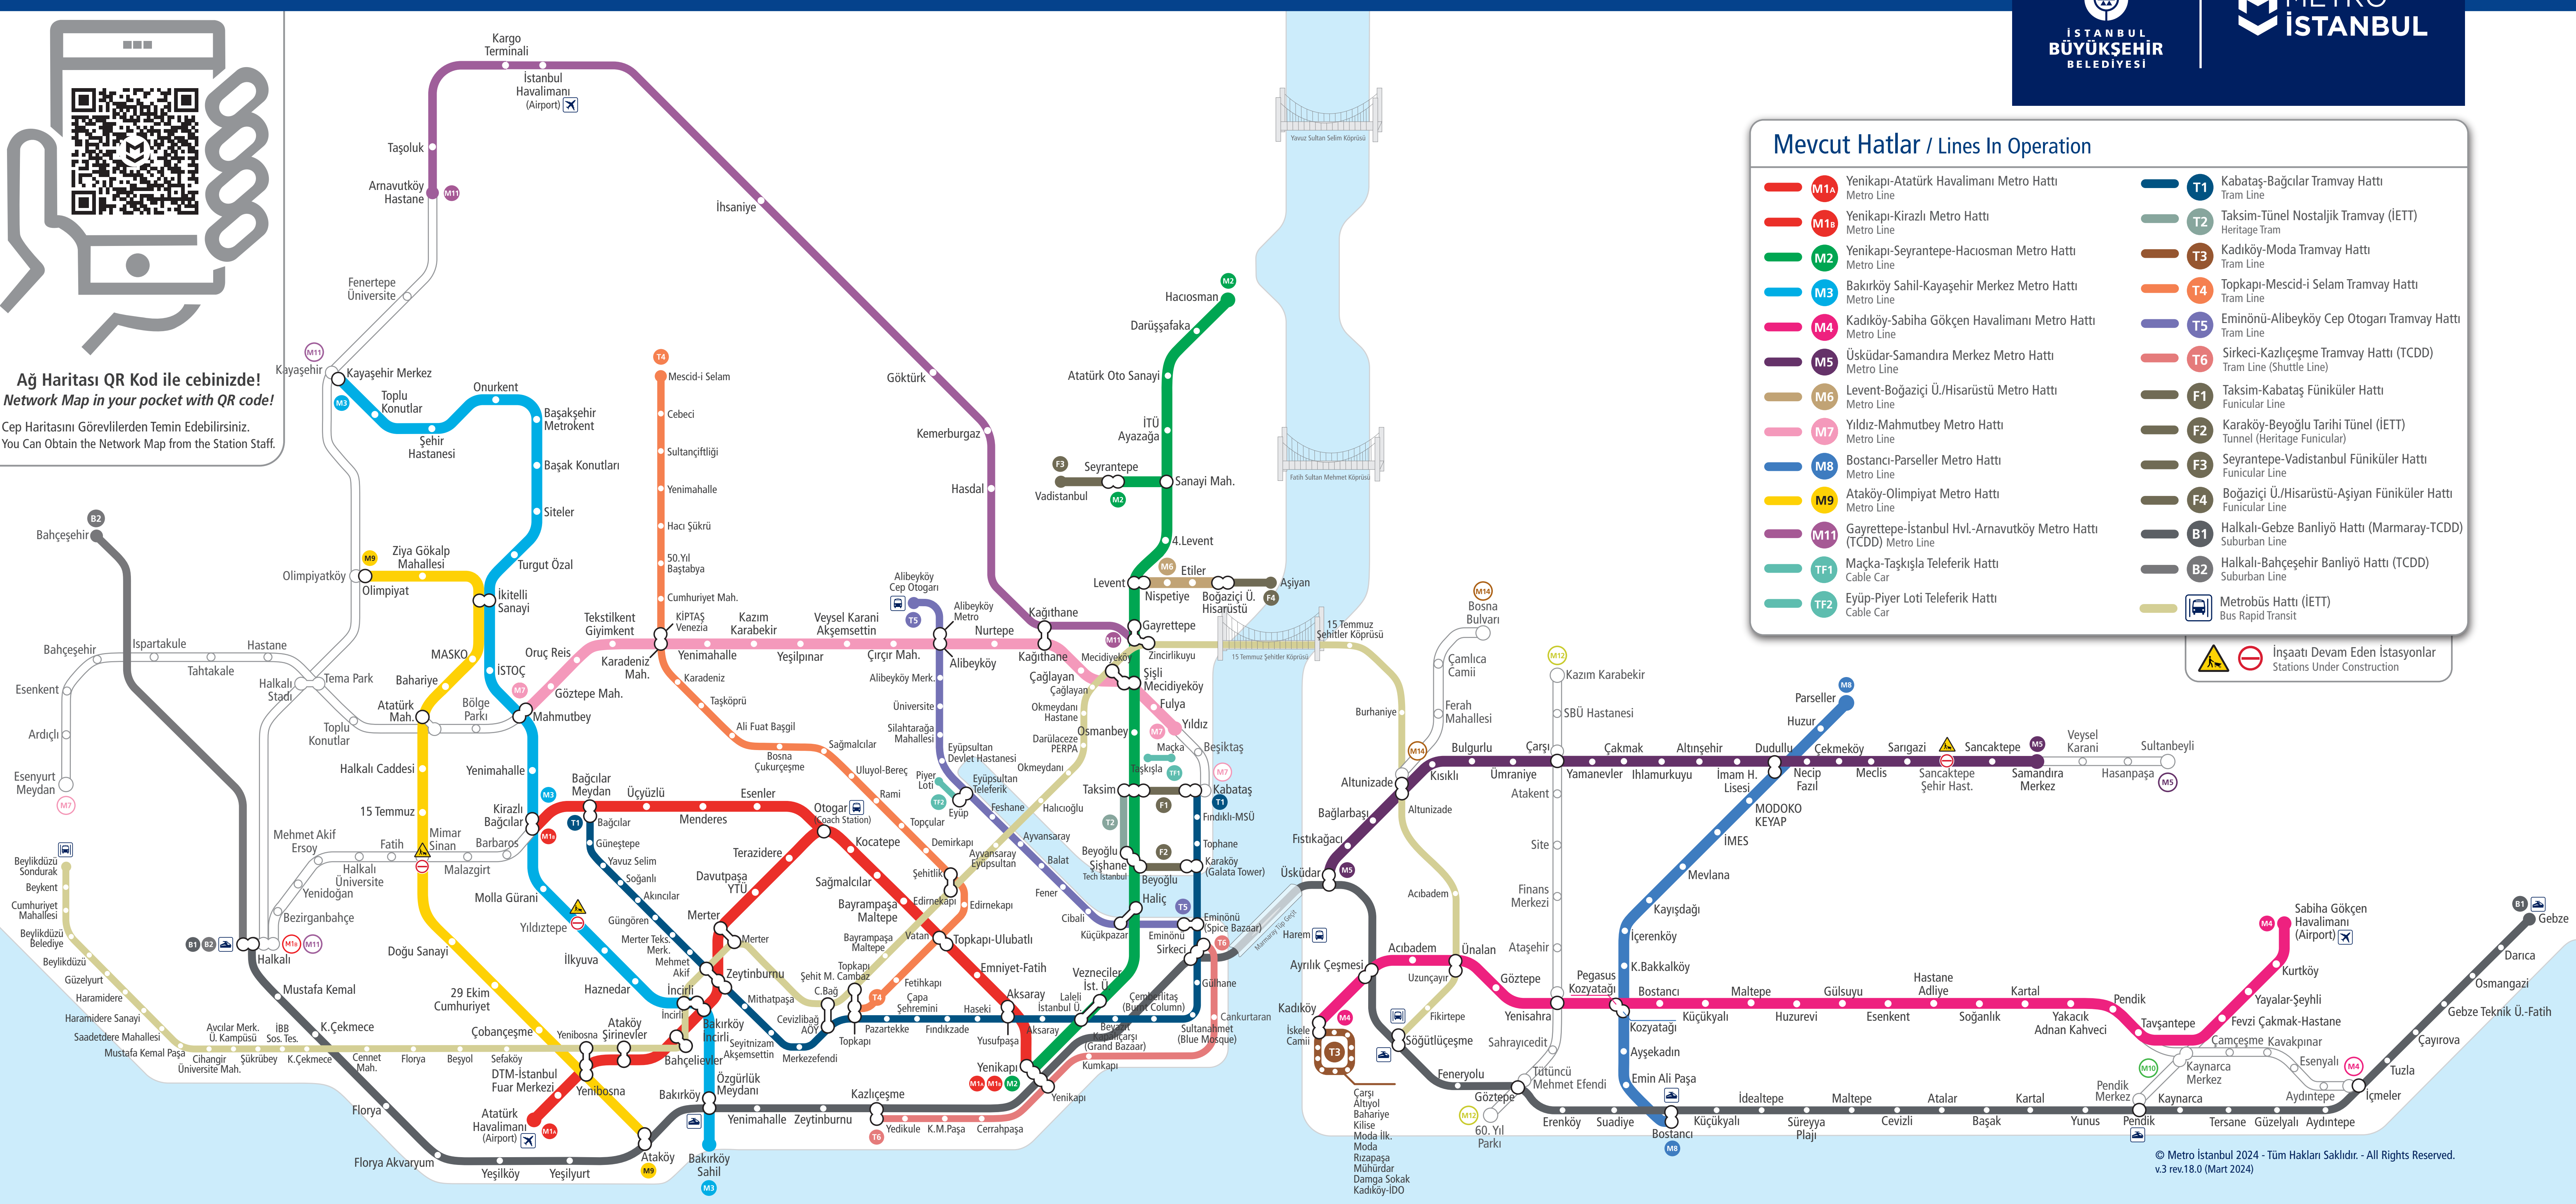

# İstanbul Raylı Sistemler Ağ Haritası / Istanbul Railway Network Map

METRO  
İSTANBUL

Ağ Haritası QR Kod ile cebinizde!  
Network Map in your pocket with QR code!  
Cep Haritasını Görevlilerden Temin Edebilirsiniz.  
You Can Obtain the Network Map from the Station Staff.

### İşaretler / Signs

- İstasyon-Durak / Station-Stop
- Hat Başı-Sonu / Terminus
- Aktarma İşaretleri / Transfer Signs
- Boğaz Köprüleri  
Bosphorus Bridges
- Marmaray Tüp Geçit  
Boğaz Su Altı Geçişi  
Underwater Tunnel
- ✈ Havalimanı / Airport
- 🚗 Otogar / Coach Station
- 🚄 YHT-Hızlı Tren Garı  
High Speed Train Station